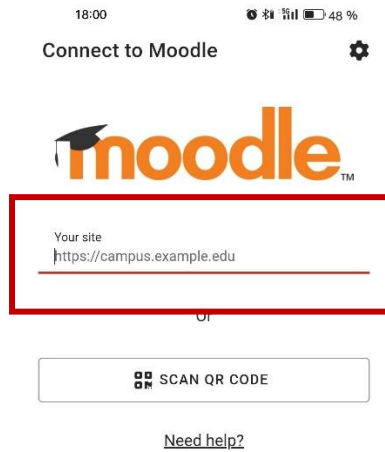

Οδηγίες πρόσβασης στο UNIHEAL+ Mobile Moodle APP

1. Κατεβάστε την εφαρμογή Moodle

Περιηγηθείτε στην εφαρμογή Moodle είτε στο GooglePlay (Android) είτε στο App Store (ios):

Θα βρείτε επίσης έναν σύνδεσμο για την εφαρμογή Moodle στο κάτω μέρος της διαδικτυακής πλατφόρμας UNIHEAL+:

Κάντε κλικ στο "Get it on Google Play" ή στο "Download on the App store" ανάλογα με το λειτουργικό σύστημα της συσκευής σας.

2. Συνδεθείτε στο UNIHEAL+ Moodle

Μόλις κατεβάσετε με επιτυχία την εφαρμογή Moodle, συνδεθείτε στο UNIHEAL+ Moodle.

Μπορείτε να συνδεθείτε στο UNIHEAL+ πληκτρολογώντας τη διεύθυνση url:

["learning.unihealplus.eu"](https://learning.unihealplus.eu) (χωρίς εισαγωγικά)

Η σαρώστε τον κωδικό QR από τη διαδικτυακή πλατφόρμα UNIHEAL+: