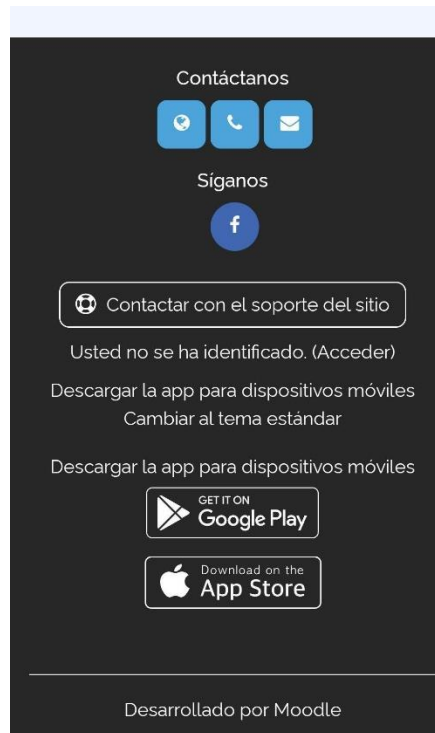

Οδηγίες πρόσβασης στο UNIHEAL+ Mobile Moodle APP

1. Κατεβάστε την εφαρμογή Moodle

Περιηγηθείτε στην εφαρμογή Moodle είτε στο GooglePlay (Android) είτε στο App Store (ios):

Θα βρείτε επίσης έναν σύνδεσμο για την εφαρμογή Moodle στο κάτω μέρος της διαδικτυακής πλατφόρμας UNIHEAL+:

Κάντε κλικ στο "Get it on Google Play" ή στο "Download on the App store" ανάλογα με το λειτουργικό σύστημα της συσκευής σας.

2. Συνδεθείτε στο UNIHEAL+ Moodle

Μόλις κατεβάσετε με επιτυχία την εφαρμογή Moodle, συνδεθείτε στο UNIHEAL+ Moodle.