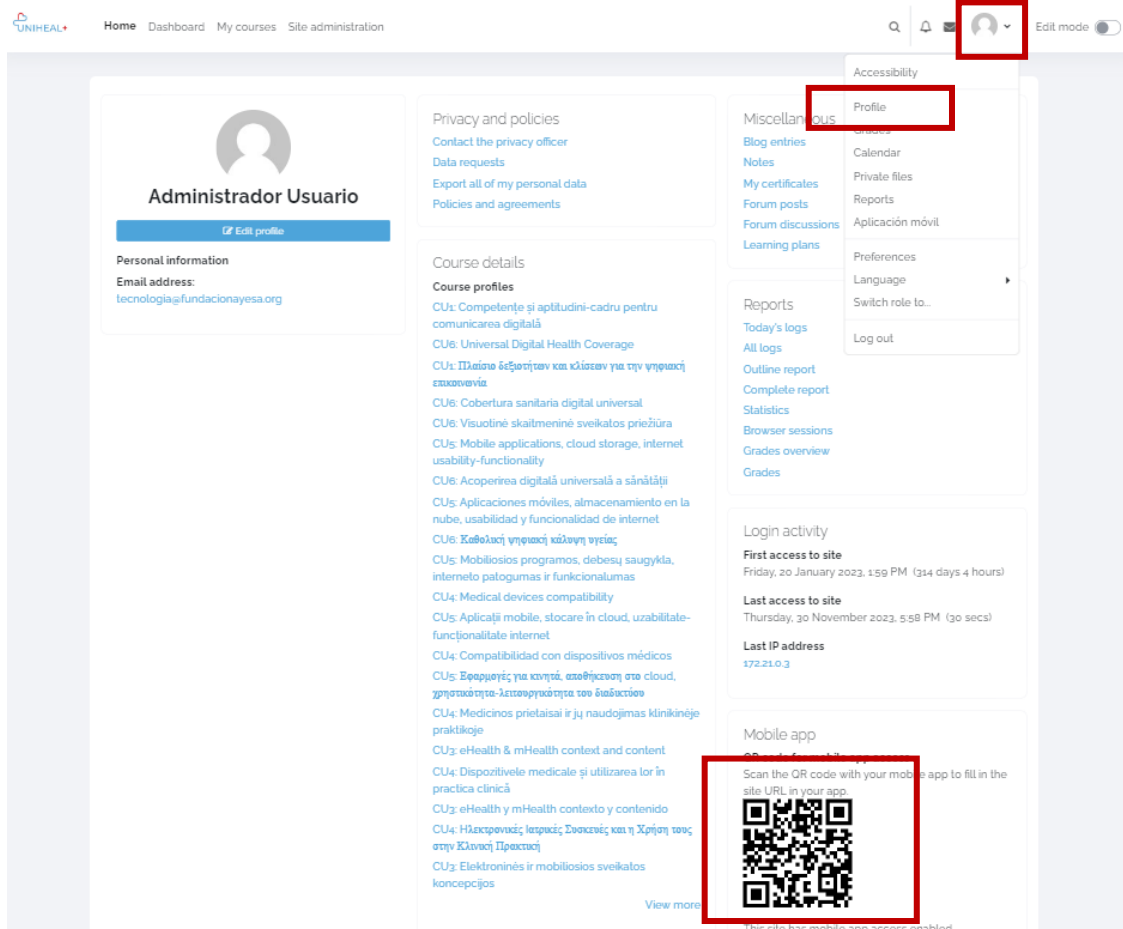

Οδηγίες πρόσβασης στο UNIHEAL+ Mobile Moodle APP

1. Κατεβάστε την εφαρμογή Moodle

Περιηγηθείτε στην εφαρμογή Moodle είτε στο GooglePlay (Android) είτε στο App Store (ios):

Θα βρείτε επίσης έναν σύνδεσμο για την εφαρμογή Moodle στο κάτω μέρος της διαδικτυακής πλατφόρμας UNIHEAL+:

Κάντε κλικ στο "Get it on Google Play" ή στο "Download on the App store" ανάλογα με το λειτουργικό σύστημα της συσκευής σας.

2. Συνδεθείτε στο UNIHEAL+ Moodle

Μόλις κατεβάσετε με επιτυχία την εφαρμογή Moodle, συνδεθείτε στο UNIHEAL+ Moodle.

Μπορείτε να συνδεθείτε στο UNIHEAL+ πληκτρολογώντας τη διεύθυνση url:

["learning.unihealplus.eu"](https://learning.unihealplus.eu) (χωρίς εισαγωγικά)

Η σαρώστε τον κωδικό QR από τη διαδικτυακή πλατφόρμα UNIHEAL+:

- 1) Συνδεθείτε στη διαδικτυακή πλατφόρμα UNIHEAL+
- 2) Κάντε κλικ στην εικόνα προφίλ σας για να αποκτήσετε πρόσβαση στις πληροφορίες του προφίλ σας

3. Συνδεθείτε στον λογαριασμό σας UNIHEAL+ moodle

Συνδεθείτε χρησιμοποιώντας τα διαπιστευτήρια του λογαριασμού σας UNIHEAL+ Moodle.